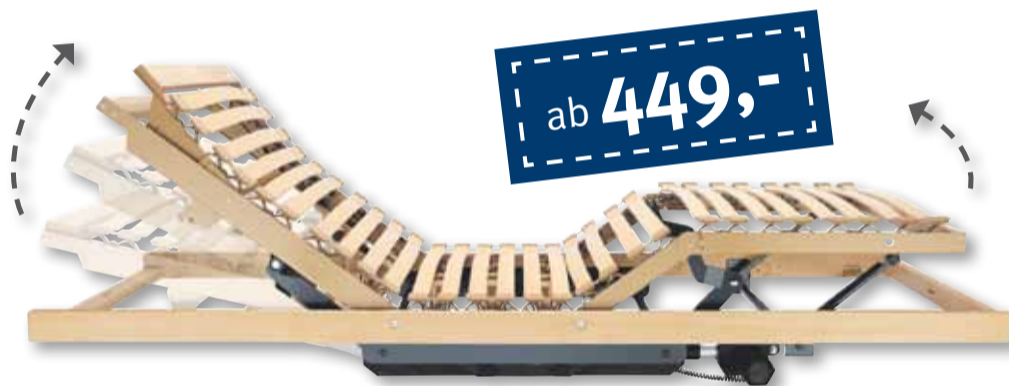

Feiern Sie mit uns
25 JAHRE
Fabrikverkauf in Holzmaden!

* Aus unserem Händlersortiment.

Lattenrost FR 7N oder FR 7KF*

- 30 stabile Buchenschichtholzleisten bieten optimale Flexibilität
- geölter Massivholzrahmen aus heimischer Buche
- elastische Federelemente aus ermüdungsfreiem High-Tech-Kunststoff
- zum Beispiel 100 x 200 cm

ab **249,-**

ohne Kopf- und Fußverstellung

ab **337,-**

mit Kopf- und Fußverstellung

Komfortrahmen „DER RÖWA“ *

- komfortable Liegefläche mit besonderen Doppelschwing-Federholzleisten und perfektem Schulterbereich
- flexibel einstellbarer Mittelbereich
- hochelastische Federelemente aus High-Tech-Kunststoff
- geölter Massivholzrahmen aus heimischer Buche
- auch in verschiedenen manuell und elektrisch verstellbaren Varianten lieferbar