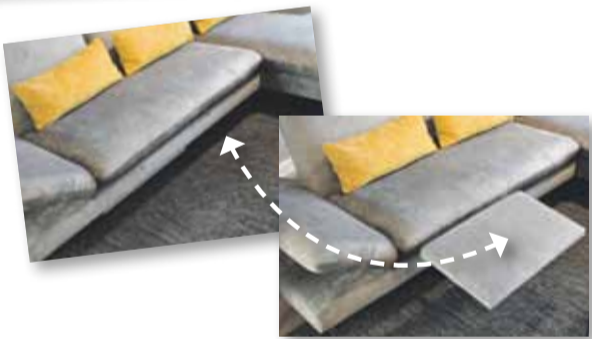

statt 1.950,-
1.359,-

Taschenfederkernmatratze SAVOY 1000 S

- handgefertigte Boxspringmatratze der neuen Generation
- einzigartiges Liegegefühl durch ca. 1.000 einzelne, in Taschen eingearbeitete Premium-Taschenfedern
- hervorragende Wärme- und Feuchtigkeitsregulierung
- Bezug: Anti-Milben-Doppeltuch; wahlweise mit edelster High-Tech-Klimafaser oder mit Baumwolle, versteppt, waschbar bis 60° C
- Höhe: 26 cm; z.B. 100 x 200 cm
- Härtegrad: soft – medium – fest

statt 1.950,-
1.359,-

NEU!

ab **4.890,-**

Sofa SENA

- aus eigener Herstellung
- Bezugsstoff oder Leder nach Wahl
- Bezug z.B. Velours, mit raffinierter Steppung an den Seiten
- individuelle Maße möglich
- individueller Sitzkomfort wählbar

Relax-Sessel
in großer Auswahl
ab **1.390,-**

Sitzgruppe COMODO 2

- aus eigener Herstellung
- Bezugsstoff oder Leder nach Wahl
- individuelle Maße möglich
- individueller Sitzkomfort wählbar
- Rückenteile und Armlehnen verstellbar
- optional: Fußauflage elektrisch